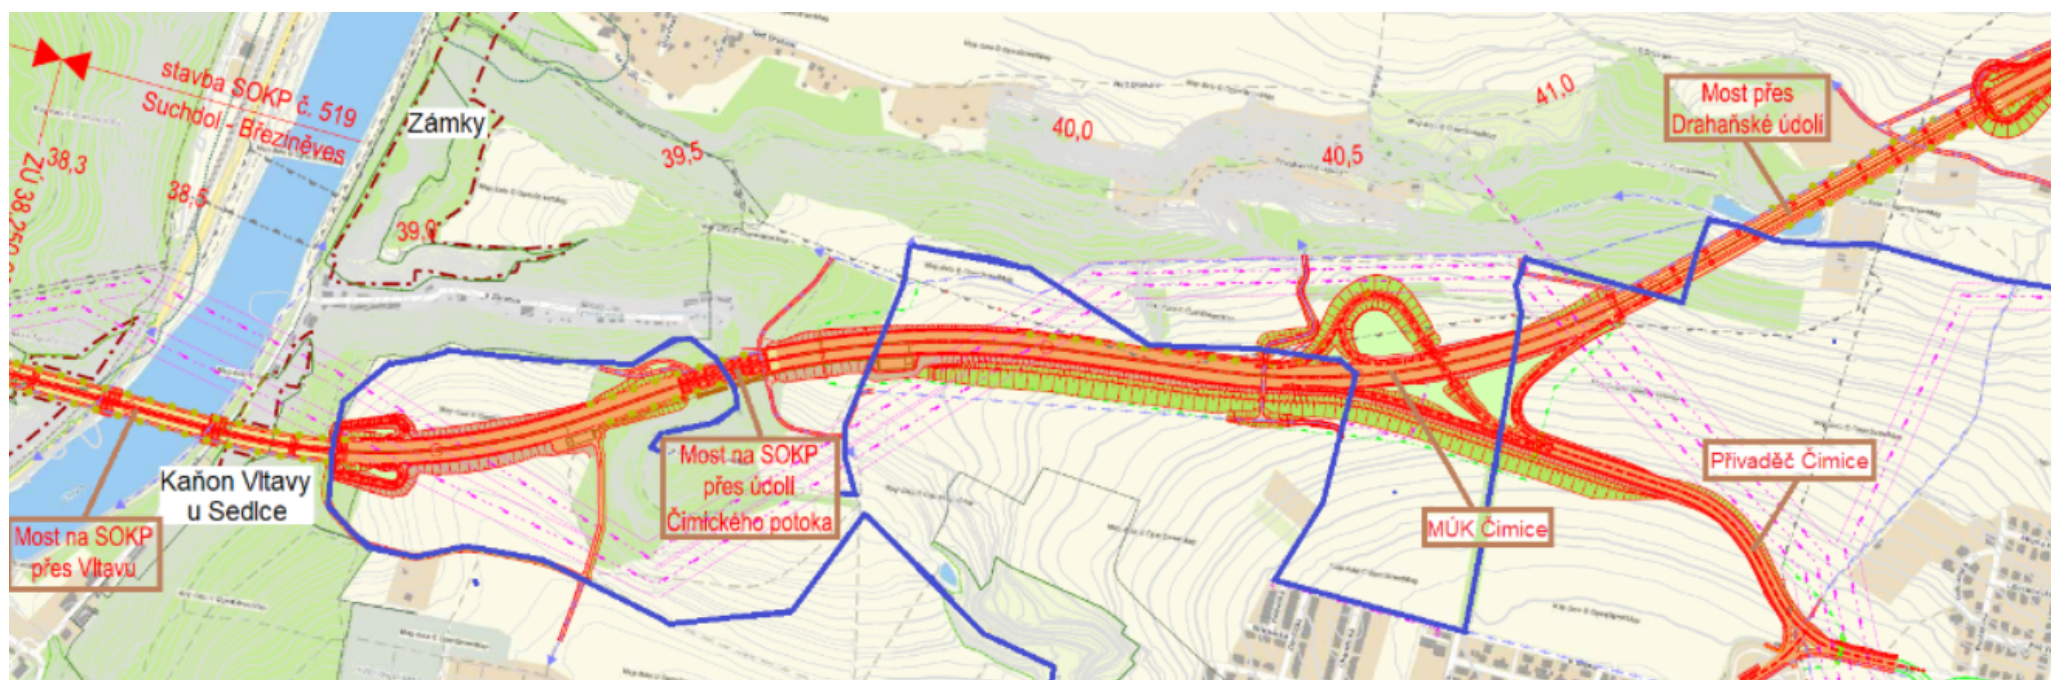

Zachraňme přírodní park Draháň-Troja!

Procházíte místy, kudy ŘSD ČR
plánuje vést šestiproudou dálnici.

✘ označuje místo, kde jste

www.rozumnadoprava.cz/10000-kroku/